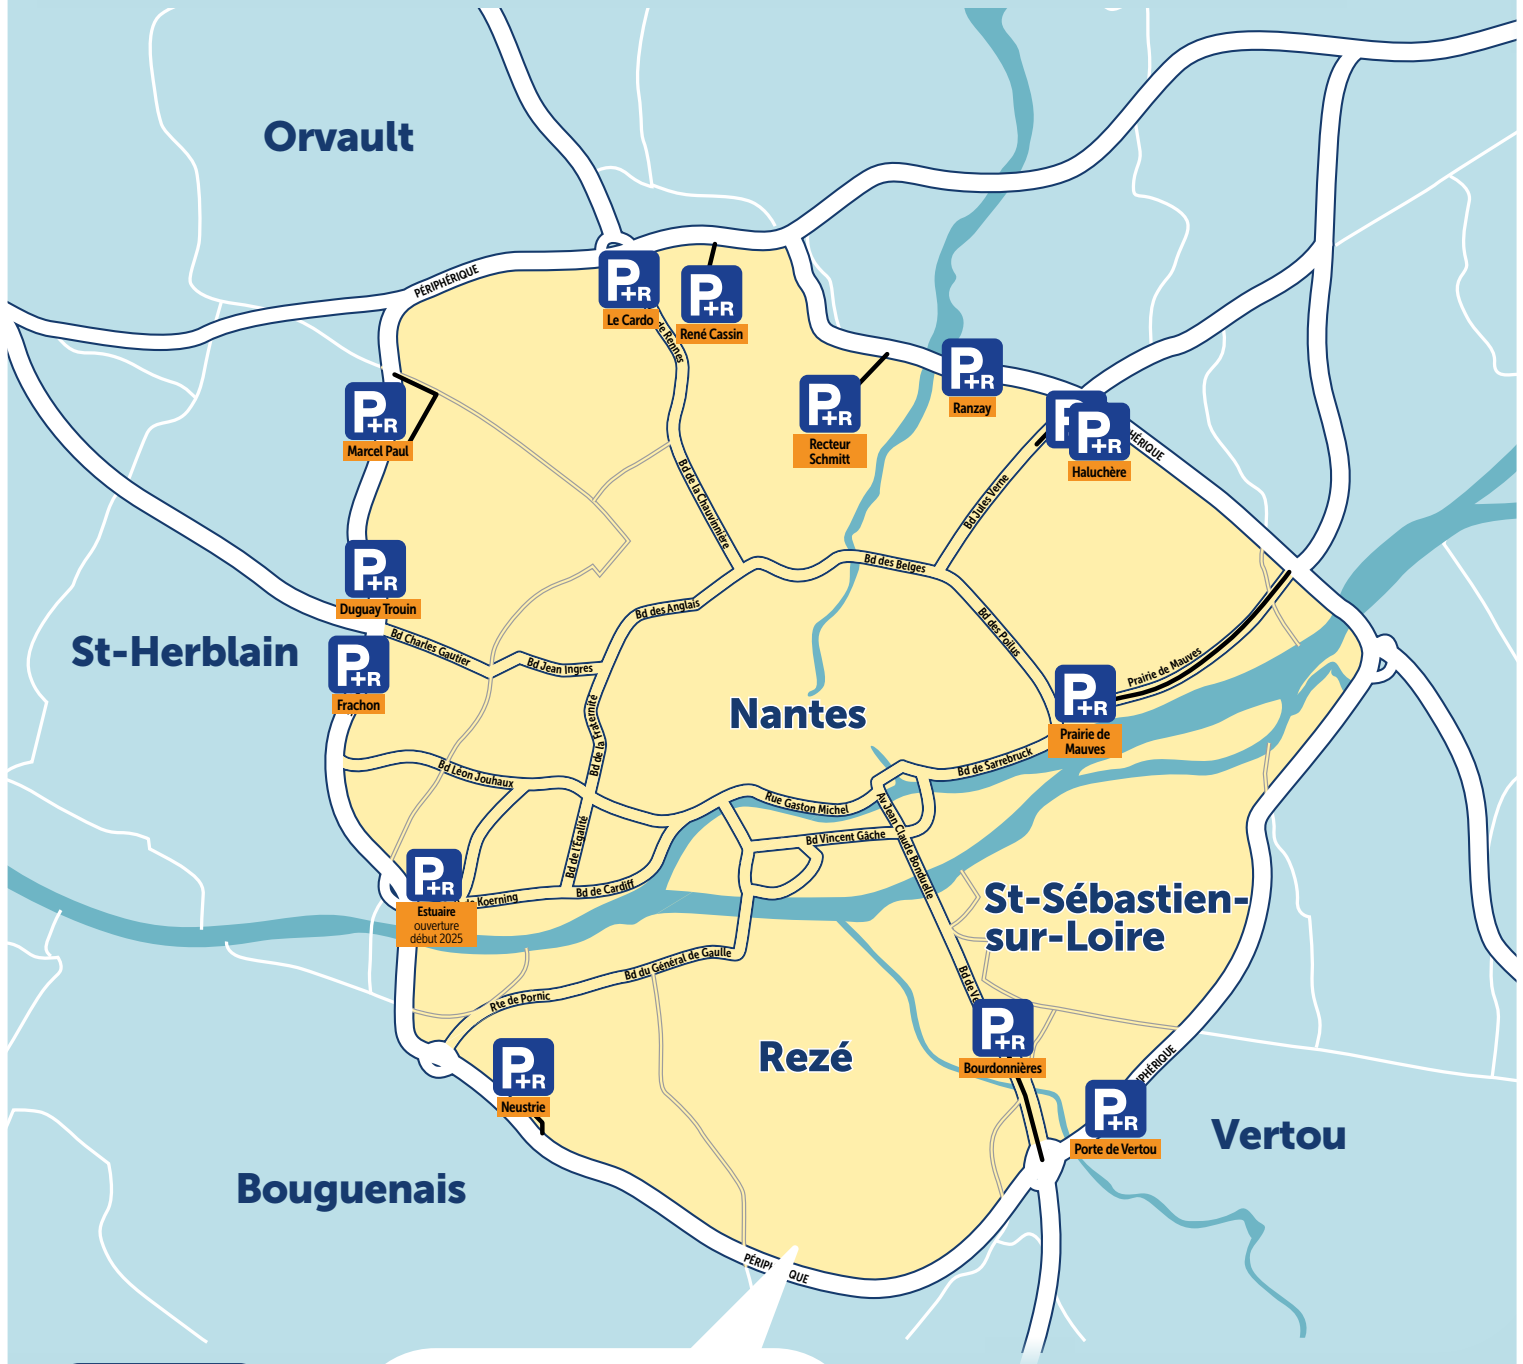

Périmètre de la ZFE

ZONE A FAIBLES ÉMISSIONS

Périmètre ZFE

La ZFE de Nantes se situe à l'intérieur du périphérique.

Parking relais accessibles

Itinéraire d'accès aux parkings relais hors ZFE

Périmètre ZFE