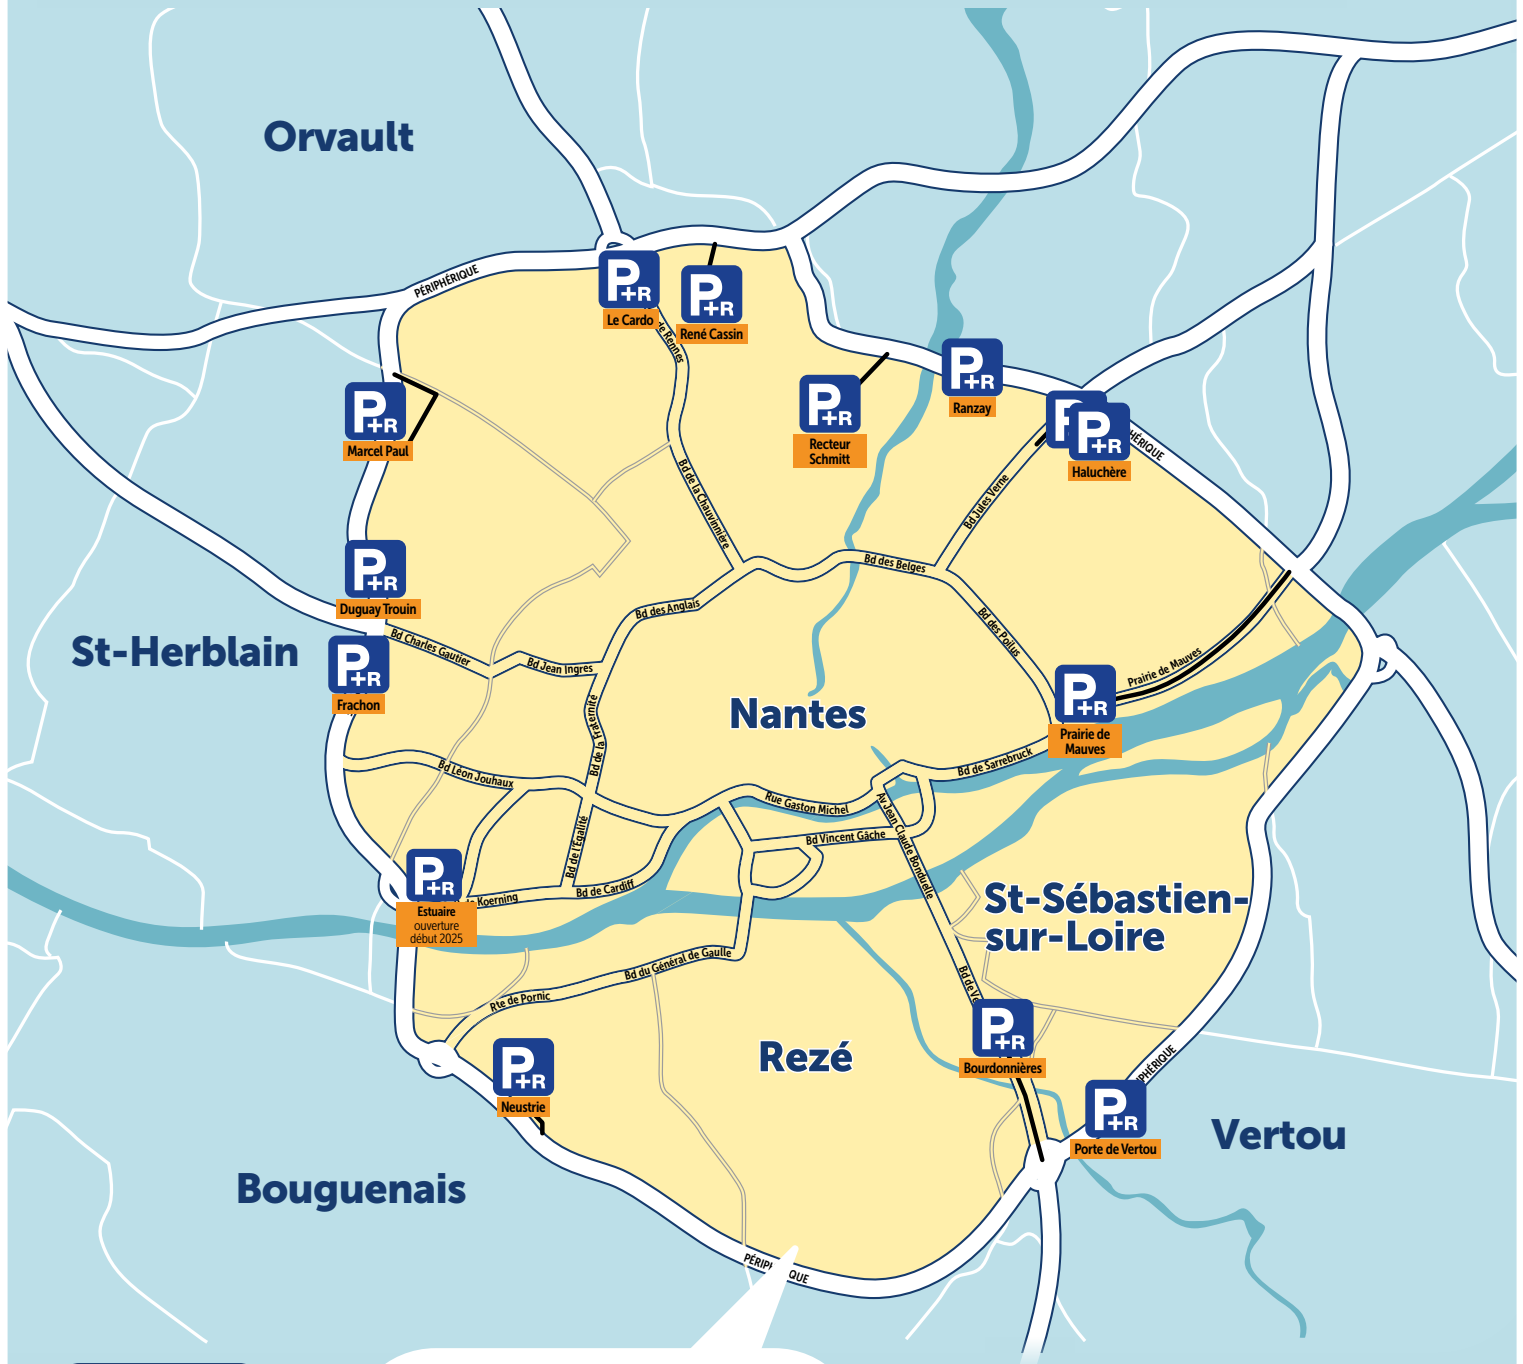

Périmètre de la ZFE

ZONE
A FAIBLES
ÉMISSIONS

Périmètre ZFE

La ZFE de Nantes se situe à l'intérieur du périphérique.

Parking relais accessibles

Itinéraire d'accès aux parkings relais hors ZFE

Périmètre ZFE